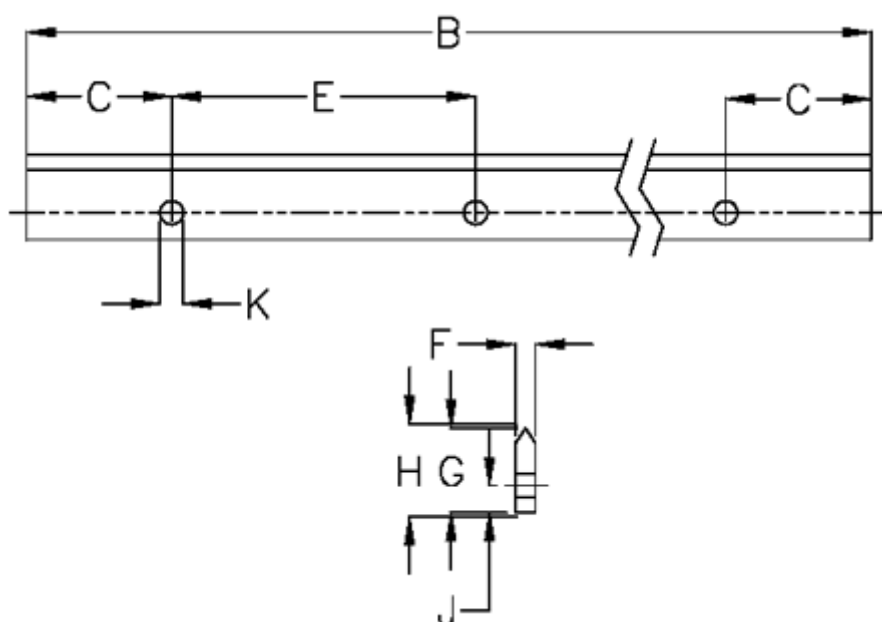

Varenummer: 05712755936
Beskrivelse: Hepco GV3 profilskinne L E L5936 P3
med forsænkede huller

Mål

| | | | |
|----------|---------|----------------|--------|
| B | = 5936 | K | = 9xM8 |
| C | = 43.0 | Præcisionstype | = P3 |
| E | = 90 | vægt kg/1000 | = 2.20 |
| F | = 9.43 | | |
| For leje | = J54 | | |
| G | = 32.0 | | |
| H | = 33.00 | | |
| J | = 10.2 | | |